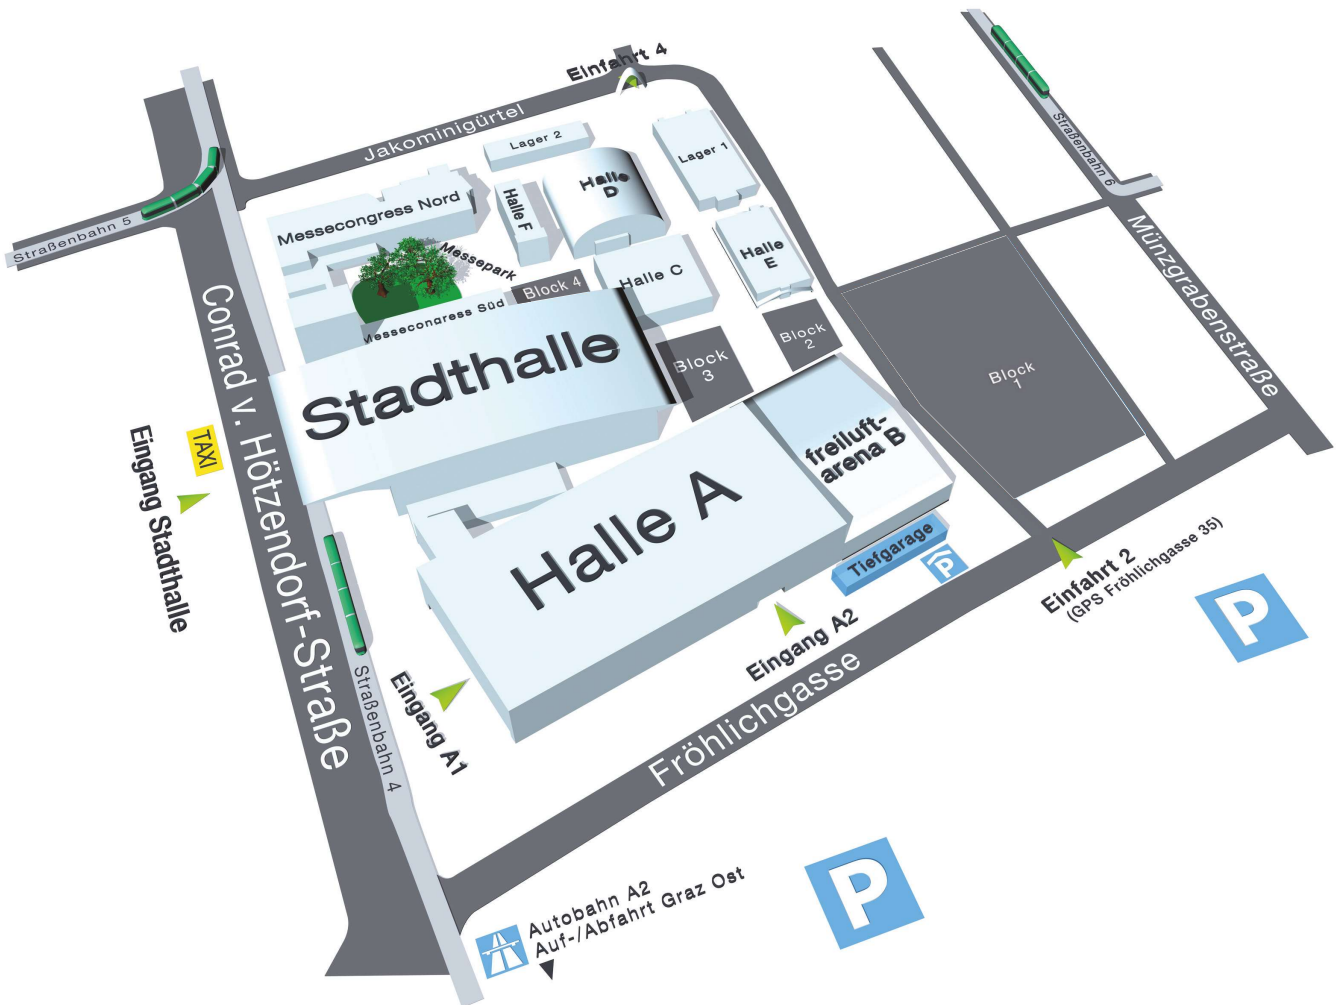

Info für Aussteller SFT 2022

Der Zugang für den Auf- und Abbau erfolgt über das Messegelände, Zufahrt ist über die Einfahrt 2 in der Fröhlichgasse
(Navi-Adresse: Fröhlichgasse 35, 8010 Graz).
Über den Lift 4 bei der Halle A kommen Sie dann ins OG zum Saal 15.